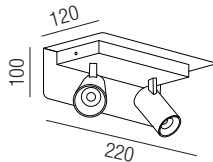

Bestell-Nr.	Farbauswahl angeben	dimmbar	Lumen	Euro
62532/22-	S W SG + WW		1360lm	
62532/22-	S W SG + CW		1496lm	
62532/22TRI-	S W SG + WW	TRIAC	1360lm	
62532/22TRI-	S W SG + CW	TRIAC	1496lm	
62532/22DALI-	S W SG + WW	DALI	1360lm	
62532/22DALI-	S W SG + CW	DALI	1496lm	

Opera, 3x 7W LED

Aluminium, schwenkbar