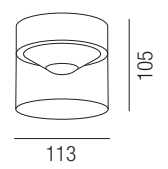

Bestell-Nr.	Farbauswahl angeben	Euro
85972/11-	A