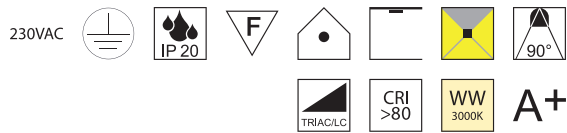

Bestell-Nr. Farbauswahl angeben Euro
52370/12- **S** **W**