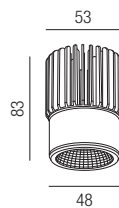

7W FLAT

ZU548/64- ON - WW
TRIAC - SWW

7W

ZU548/62- ON - WW
TRIAC - WW
DALI - SWW

13W

ZU548/60- ON - WW
TRIAC - WW
DALI - SWW

18W

ZU548/63- ON - WW
TRIAC - WW
DALI - CW