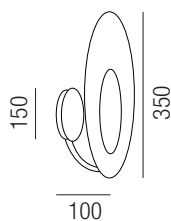

Velata 350, 50W

Aluminium, Diffuser weiß satniert UGR<22, Indirektlicht

- 230VAC

- ON/OFF

- CRI >90
- UGR <22
- SWW 2700K
- WW 3000K
- **A+**

Bestell-Nr.	Farbauswahl angeben	dimmbar	Lumen	Euro
62380/35-	S W R ALU A GE + SWW		1710lm	
62380/35-	S W R ALU A GE + WW		1900lm	
62380/35TRI-	S W R ALU A GE + SWW	TRIAC	1710lm	
62380/35TRI-	S W R ALU A GE + WW	TRIAC	1900lm	
62380/35DALI-	S W R ALU A GE + SWW	DALI	1710lm	
62380/35DALI-	S W R ALU A GE + WW	DALI	1900lm	

Velata 450, 75W

Aluminium, Diffuser weiß satniert UGR<22, Indirektlicht

- 230VAC

- ON/OFF

- CRI >90
- UGR <22
- SWW 2700K
- WW 3000K
- **A+**