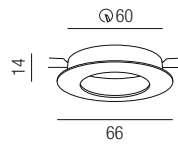

Einbauring rund

starr, Aluminium

1. Oberflächen
   S - schwarz matt
   W - weiß matt
   ALU - silbergrau
   G - rosegold

Bestell-Nr. Farbauswahl angeben Euro
ZU548/90- **S W ALU G**

Einbaurahmen quadratisch

starr, Aluminium

1. Oberflächen
   S - schwarz matt
   W - weiß matt
   ALU - silbergrau
   G - rosegold

Bestell-Nr. Farbauswahl angeben Euro
ZU548/94- **S W ALU G**

Einbauring rund

schwenkbar, Aluminium

1. Oberflächen
   S - schwarz matt
   W - weiß matt
   ALU - silbergrau
   G - gold

Bestell-Nr. Farbauswahl angeben Euro
ZU548/81- **S W ALU G**

Einbaurahmen quadratisch

schwenkbar, Aluminium

1. Oberflächen
   S - schwarz matt
   W - weiß matt
   ALU - silbergrau
   G - gold

Bestell-Nr. Farbauswahl angeben Euro
ZU548/82- **S W ALU G**

Einbauring rund

blendfrei, starr, Aluminium

1. Oberflächen
   S - schwarz matt
   W - weiß matt
   ALU - silbergrau
   G - rosegold

Bestell-Nr. Farbauswahl angeben Euro
ZU548/95- **S W ALU G**

Poly Zubehör

Wabenreflektor
Bestell-Nr. Euro
ZU548/68

Tauschlinse 15° für
ZU548/62, ZU548/63
Bestell-Nr. Euro
ZU548/69-15