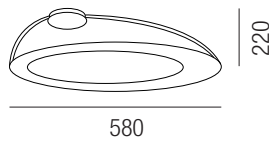

Velata 580, 25W, 3700lm

Aluminium, Diffuser weiß satniert UGR<22, Indirektlicht

230VAC **A+**

Bestell-Nr.	Farbauswahl angeben	dimmbar	Lumen	Euro
62370/58-	S W R ALU A GE + SWW		3330lm	
62370/58-	S W R ALU A GE + WW		3700lm	
62370/58TRI-	S W R ALU A GE + SWW	TRIAC	3330lm	
62370/58TRI-	S W R ALU A GE + WW	TRIAC	3700lm	
62370/58DALI-	S W R ALU A GE + SWW	DALI	3330lm	
62370/58DALI-	S W R ALU A GE + WW	DALI	3700lm	

Velata 730, 50W, 6400lm

Aluminium, Diffuser weiß satniert UGR<22, Indirektlicht