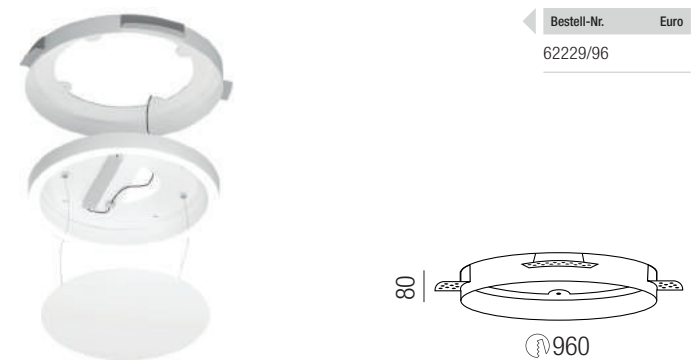

1. Oberflächen
2. **S** - schwarz matt
   - **W** - weiß matt
   - **ALU** - Aluminium gebürstet
   - **R** - rost
   - **A** - grau
   - **GE** - schlamm
3. Lichtfarben
4. **SWW** - superwarmweiß 2700K
   - **WW** - warmweiß 3000K

für Modell 62228/58

für Modell 62228/95