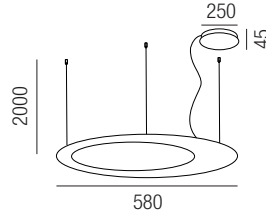

Velata 580, 25W

Aluminium, Diffuser weiß satniert UGR<22, Indirektlicht

230VAC       

      **A+**

Bestell-Nr.	Farbauswahl angeben	dimmbar	Lumen	Euro
62360/58-	S W R ALU A GE + SWW		3330lm	
62360/58-	S W R ALU A GE + WW		3700lm	
62360/58TRI-	S W R ALU A GE + SWW	TRIAC	3330lm	
62360/58TRI-	S W R ALU A GE + WW	TRIAC	3700lm	
62360/58DALI-	S W R ALU A GE + SWW	DALI	3330lm	
62360/58DALI-	S W R ALU A GE + WW	DALI	3700lm	