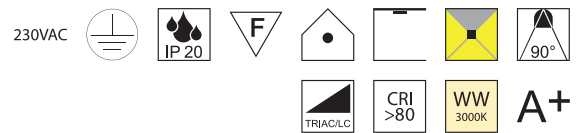

Aluminium, Plexiglaszylinder mit Blaseneffekt

Bestell-Nr. Farbauswahl angeben Euro
 52370/18- **S** **W**

Bubbles, 230V 8W, 695lm, 3000K LED

Aluminium, Plexiglaszylinder mit Blaseneffekt

Bestell-Nr. Farbauswahl angeben Euro
 52370/24- **S** **W**