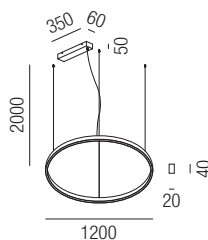

Tango, down 30W + up 15W, 1380lm + 690lm, 3000K

Aluminium schwarz matt, Diffuser opal

230VAC

A+

Bestell-Nr. Farbauswahl angeben Euro
57313/60DALI-S ☐ S ☐ W

Tango, down 48W + up 24W, 2210lm + 1105lm, 3000K

Aluminium schwarz matt, Diffuser opal

230VAC

A+

Bestell-Nr. Farbauswahl angeben Euro
57313/90DALI-S ☐ S ☐ W

Tango, down 60W + up 30W, 2760lm + 1380lm, 3000K

Aluminium schwarz matt, Diffuser opal

230VAC

A+

Bestell-Nr. Farbauswahl angeben Euro
57313/120DALI-S ☐ S ☐ W