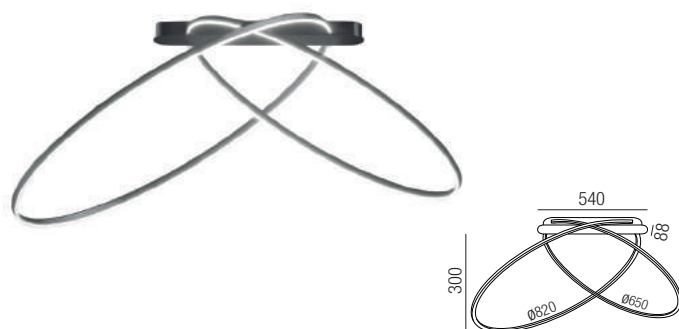

Leggera, 35W LED

Aluminium, Diffuser opal UGR<22

Bestell-Nr.	Farbauswahl angeben	dimmbar	Lumen	Euro
62420/65-	S W GM KU MB + SWW		1305lm	
62420/65-	S W GM KU MB + WW		1450lm	
62420/65TRI-	S W GM KU MB + SWW	TRIAC	1305lm	
62420/65TRI-	S W GM KU MB + WW	TRIAC	1450lm	
62420/65DALI-	S W GM KU MB + SWW	DALI	1305lm	
62420/65DALI-	S W GM KU MB + WW	DALI	1450lm	

Leggera, 48W LED

Aluminium, Diffuser opal UGR<22

Bestell-Nr.	Farbauswahl angeben	dimmbar	Lumen	Euro
62420/82-	S W GM KU MB + SWW		1935lm	
62420/82-	S W GM KU MB + WW		2150lm	
62420/82TRI-	S W GM KU MB + SWW	TRIAC	1935lm	
62420/82TRI-	S W GM KU MB + WW	TRIAC	2150lm	
62420/82DALI-	S W GM KU MB + SWW	DALI	1935lm	
62420/82DALI-	S W GM KU MB + WW	DALI	2150lm	

Leggera Duo, 83W LED

Aluminium, Diffuser opal UGR<22

Bestell-Nr.	Farbauswahl angeben	dimmbar	Lumen	Euro
62422/82-	S W GM KU MB + SWW		3240lm	
62422/82-	S W GM KU MB + WW		3600lm	
62422/82TRI-	S W GM KU MB + SWW	TRIAC	3240lm	
62422/82TRI-	S W GM KU MB + WW	TRIAC	3600lm	
62422/82DALI-	S W GM KU MB + SWW	DALI	3240lm	
62422/82DALI-	S W GM KU MB + WW	DALI	3600lm