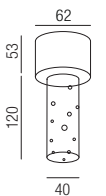

Oberflächen
S - schwarz matt
W - weiß matt

Bubbles, 230V 8W, 695lm, 3000K LED

Aluminium, Plexiglaszylinder mit Blaseneffekt

Bestell-Nr. Farbauswahl angeben Euro
52370/12- **S** **W**

Bubbles, 230V 8W, 695lm, 3000K LED

Aluminium, Plexiglaszylinder mit Blaseneffekt

Bestell-Nr. Farbauswahl angeben Euro
52370/18- **S** **W**

Bubbles, 230V 8W, 695lm, 3000K LED

Aluminium, Plexiglaszylinder mit Blaseneffekt

Bestell-Nr. Farbauswahl angeben Euro
52370/24- **S** **W**