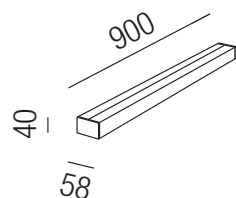

Pixel, 18W, 1400lm, 3000K

Aluminium schwarz matt oder Edelstahl anodisiert, Diffuser U-förmig, Polycarbonat opal

230VAC

A+

Bestell-Nr. Farbauswahl angeben Euro

16581/90- **S** **INOX** + **WW**