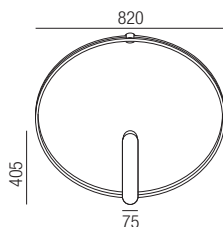

Leggera, 48W

Aluminium, Diffuser opal UGR<22

Bestell-Nr.	Farbauswahl angeben	dimmbar	Lumen	Euro
62430/82-	S W GM KU MB + SWW		1935lm	
62430/82-	S W GM KU MB + WW		2150lm	
62430/82TRI-	S W GM KU MB + SWW	TRIAC	1935lm	
62430/82TRI-	S W GM KU MB + WW	TRIAC	2150lm	
62430/82DALI-	S W GM KU MB + SWW	DALI	1935lm	
62430/82DALI-	S W GM KU MB + WW	DALI	2150lm