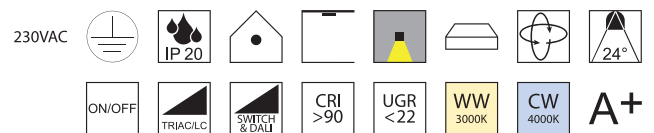

Bestell-Nr.	Farbauswahl angeben	dimmbar	Lumen	Euro
62533/32-	S W SG + WW		2040lm	
62533/32-	S W SG + CW		2244lm	
62533/32TRI-	S W SG + WW	TRIAC	2040lm	
62533/32TRI-	S W SG + CW	TRIAC	2244lm	
62533/32DALI-	S W SG + WW	DALI	2040lm	
62533/32DALI-	S W SG + CW	DALI	2244lm