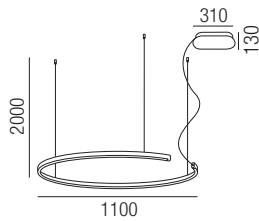

Leggera, 65W

Aluminium, Diffuser opal UGR<22

Bestell-Nr.	Farbauswahl angeben	dimmbar	Lumen	Euro
62400/110-	S W GM KU MB + SWW		2475lm	
62400/110-	S W GM KU MB + WW		2750lm	
62400/110TRI-	S W GM KU MB + SWW TRIAC		2475lm	
62400/110TRI-	S W GM KU MB + WW TRIAC		2750lm	
62400/110DALI-	S W GM KU MB + SWW DALI		2475lm	
62400/110DALI-	S W GM KU MB + WW DALI		2750lm