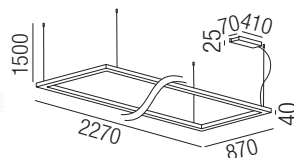

Edge opal, 138W LED

Aluminium, Diffuser opal UGR<22, Direktlicht

230VAC

Bestell-Nr.	Farbauswahl angeben	dimmbar	Lumen	Euro
62305/227-	S W R A GE + SWW		10602lm	
62305/227-	S W R A GE + WW		11780lm	
62305/227-	S W R A GE + CW		12958lm	
62305/227DALI-	S W R A GE + SWW	DALI	10602lm	
62305/227DALI-	S W R A GE + WW	DALI	11780lm	
62305/227DALI-	S W R A GE + CW	DALI	12958lm