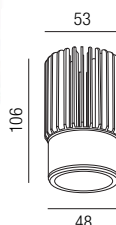

Poly LED Einsatz, 18W

inkl. Netzteil 500mA

A+

Bestell-Nr.	Lumen	Euro
ZU548/63-ON-	1895 lm	
ZU548/63-ON-	1950 lm	
ZU548/63-TRIAC-	1895 lm	
ZU548/63-TRIAC-	1950 lm	
ZU548/63-DALI-	1895 lm	
ZU548/63-DALI-	1950 lm