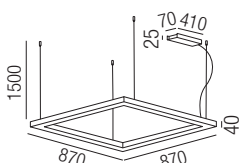

Bestell-Nr.	Farbauswahl angeben	dimmbar	Watt	Lumen	Euro
62301/87-	S W R A GE + SWW		75W	5791lm	
62301/87-	S W R A GE + WW		75W	6435lm	
62301/87-	S W R A GE + CW		75W	7078lm	
62301/87TRI-	S W R A GE + SWW	TRIAC	38W	2896lm	
62301/87TRI-	S W R A GE + WW	TRIAC	38W	3218lm	
62301/87TRI-	S W R A GE + CW	TRIAC	38W	3540lm	
62301/87DALI-	S W R A GE + SWW	DALI	75W	5791lm	
62301/87DALI-	S W R A GE + WW	DALI	75W	6435lm	
62301/87DALI-	S W R A GE + CW	DALI	75W	7078lm	

Edge prismatisch

Aluminium, Diffuser prismatisch UGR<19, Direktlicht

230VAC

A+