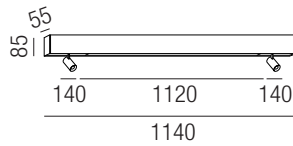

Miro, 35W + 2x 7W

Aluminium, schwenkbar, Diffuser opal

230VAC

A+

Bestell-Nr.	Farbauswahl angeben	dimmbar	Lumen	Euro
62562/140-	☒ S ☐ W + ☐ WW		4900lm	
62562/140-	☒ S ☐ W + ☐ CW		5390lm	
62562/140DALI-	☒ S ☐ W + ☐ WW	DALI	4900lm	
62562/140DALI-	☒ S ☐ W + ☐ CW	DALI	5390lm	

Miro, 35W + 4x 7W

Aluminium, schwenkbar, Diffuser opal