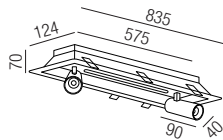

Lichtfarben

- **WW** - warmweiß 3000K
- **CW** - kaltweiß 4000K

230VAC

Bestell-Nr.	Farbauswahl angeben	dimmbar	Lumen	Euro
62525/84-	S W SG + WW		4220lm	
62525/84-	S W SG + CW		4642lm	
62525/84TRI-	S W SG + WW	TRIAC	4220lm	
62525/84TRI-	S W SG + CW	TRIAC	4642lm	
62525/84DALI-	S W SG + WW	DALI	4220lm	
62525/84DALI-	S W SG + CW	DALI	4642lm	

Opera Einbau, 25W + 2x7W **LED**

Aluminium, schwenkbar, Diffuser opal

230VAC