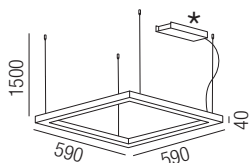

Edge prismatisch

Aluminium, Diffuser prismatisch UGR<19, Direktlicht

* ON/OFF - 360mm x 70mm, TRIAC - 300mm x 90mm, DALI - 410mm x 70mm

230VAC        

      **A+**

Bestell-Nr.	Farbauswahl angeben	dimmbar	Watt	Lumen	Euro
62301/59-	S W R A GE + SWW		50W	3861lm	
62301/59-	S W R A GE + WW		50W	4290lm	
62301/59-	S W R A GE + CW		50W	4719lm	
62301/59TRI-	S W R A GE + SWW	TRIAC	25W	1930lm	
62301/59TRI-	S W R A GE + WW	TRIAC	25W	2145lm	
62301/59TRI-	S W R A GE + CW	TRIAC	25W	2360lm	
62301/59DALI-	S W R A GE + SWW	DALI	50W	3861lm	
62301/59DALI-	S W R A GE + WW	DALI	50W	4290lm	
62301/59DALI-	S W R A GE + CW	DALI	50W	4719lm	