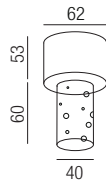

Oberflächen
S - schwarz matt
W - weiß matt

Bubbles, 230V 8W, 695lm, 3000K LED

Aluminium, Plexiglaszylinder mit Blaseneffekt

Bestell-Nr. Farbauswahl angeben Euro
52370/12- **S** **W**

Bubbles, 230V 8W, 695lm, 3000K LED

Aluminium, Plexiglaszylinder mit Blaseneffekt

Bestell-Nr. Farbauswahl angeben Euro
52370/18- **S** **W**

Bubbles, 230V 8W, 695lm, 3000K LED

Aluminium, Plexiglaszylinder mit Blaseneffekt

Bestell-Nr. Farbauswahl angeben Euro
52370/24- **S** **W**