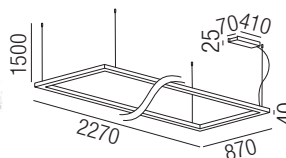

230VAC

A+

Bestell-Nr.	Farbauswahl angeben	dimmbar	Lumen	Euro
62306/227-	S W R A GE + SWW		10602lm	
62306/227-	S W R A GE + WW		11780lm	
62306/227-	S W R A GE + CW		12958lm	
62306/227DALI-	S W R A GE + SWW	DALI	10602lm	
62306/227DALI-	S W R A GE + WW	DALI	11780lm	
62306/227DALI-	S W R A GE + CW	DALI	12958lm