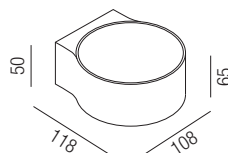

Oculus, 230V 2x4W, 760lm, 3000K

Aluminium, Linse klar

Oberflächen 230VAC

S - schwarz matt
W - weiß matt
ALU - Aluminium gebürstet
G - gold satin
BB - bronze gebürstet

A+

Bestell-Nr.	Farbauswahl angeben	Euro
57481/11-	S W G	
57481/11-	ALU	
57481/11-	BB