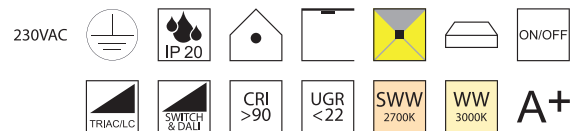

Leggera, 90W

Aluminium, Diffuser opal UGR<22

Bestell-Nr.	Farbauswahl angeben	dimmbar	Lumen	Euro
62400/160-	S W GM KU MB + SWW		3735lm	
62400/160-	S W GM KU MB + WW		4150lm	
62400/160TRI-	S W GM KU MB + SWW TRIAC		3735lm	
62400/160TRI-	S W GM KU MB + WW TRIAC		4150lm	
62400/160DALI-	S W GM KU MB + SWW DALI		3735lm	
62400/160DALI-	S W GM KU MB + WW DALI		4150lm