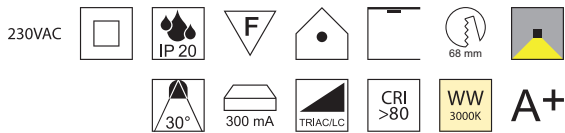

Bestell-Nr. Farbauswahl angeben Euro
52360/6- S W NI + WW