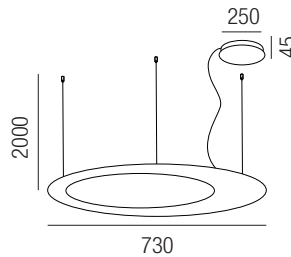

Velata 730, 50W

Aluminium, Diffuser weiß satniert UGR<22, Indirektlicht

230VAC

A+

Bestell-Nr.	Farbauswahl angeben	dimmbar	Lumen	Euro
62360/73-	S W R ALU A GE + SWW		5760lm	
62360/73-	S W R ALU A GE + WW		6400lm	
62360/73TRI-	S W R ALU A GE + SWW	TRIAC	5760lm	
62360/73TRI-	S W R ALU A GE + WW	TRIAC	6400lm	
62360/73DALI-	S W R ALU A GE + SWW	DALI	5760lm	
62360/73DALI-	S W R ALU A GE + WW	DALI	6400lm