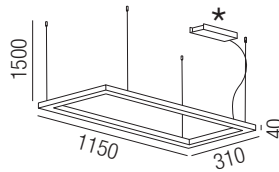

Edge opal LED

Aluminium, Diffuser opal UGR<22, Direktlicht

* ON/OFF - 360mm x 70mm, TRIAC - 410mm x 70mm, DALI - 410mm x 70mm

230VAC

Bestell-Nr.	Farbauswahl angeben	dimmbar	Watt	Lumen	Euro
62305/115-	S W R A GE + SWW		62W	4827lm	
62305/115-	S W R A GE + WW		62W	5363lm	
62305/115-	S W R A GE + CW		62W	5899lm	
62305/115TRI-	S W R A GE + SWW	TRIAC	36W	2414lm	
62305/115TRI-	S W R A GE + WW	TRIAC	36W	2682lm	
62305/115TRI-	S W R A GE + CW	TRIAC	36W	2950lm	
62305/115DALI-	S W R A GE + SWW	DALI	62W	4827lm	
62305/115DALI-	S W R A GE + WW	DALI	62W	5363lm	
62305/115DALI-	S W R A GE + CW	DALI	62W	5899lm	