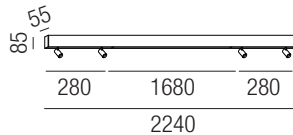

Miro, 35W + 4x 7W

Aluminium, schwenkbar, Diffuser opal

230VAC       

       **A+**

Bestell-Nr.	Farbauswahl angeben	dimmbar	Lumen	Euro
62562/224-	<input checked="" type="checkbox"/> S <input type="checkbox"/> W + <input type="checkbox"/> WW		6260lm	
62562/224-	<input checked="" type="checkbox"/> S <input type="checkbox"/> W + <input type="checkbox"/> CW		6886lm	
62562/224DALI-	<input checked="" type="checkbox"/> S <input type="checkbox"/> W + <input type="checkbox"/> WW	DALI	6260lm	
62562/224DALI-	<input checked="" type="checkbox"/> S <input type="checkbox"/> W + <input type="checkbox"/> CW	DALI	6886lm	