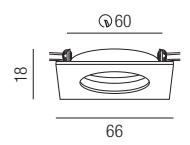

Einbauring rund

starr, Aluminium

1. Oberflächen
   S - schwarz matt
   W - weiß matt
   ALU - silbergrau
   G - rosegold

Bestell-Nr. Farbauswahl angeben Euro
ZU548/90- **S W ALU G**

Einbaurahmen quadratisch

starr, Aluminium

1. Oberflächen
   S - schwarz matt
   W - weiß matt
   ALU - silbergrau
   G - rosegold

Bestell-Nr. Farbauswahl angeben Euro
ZU548/94- **S W ALU G**

Einbauring rund

schwenkbar, Aluminium

1. Oberflächen
   S - schwarz matt
   W - weiß matt
   ALU - silbergrau
   G - gold

Bestell-Nr. Farbauswahl angeben Euro
ZU548/81- **S W ALU G**

Einbaurahmen quadratisch

schwenkbar, Aluminium

1. Oberflächen
   S - schwarz matt
   W - weiß matt
   ALU - silbergrau
   G - gold

Bestell-Nr. Farbauswahl angeben Euro
ZU548/82- **S W ALU G**

Einbauring rund

blendfrei, starr, Aluminium

1. Oberflächen
   S - schwarz matt
   W - weiß matt
   ALU - silbergrau
   G - rosegold

Bestell-Nr. Farbauswahl angeben Euro
ZU548/95- **S W ALU G**

Poly Zubehör

Wabenreflektor
Bestell-Nr. Euro
ZU548/68

Tauschlinse 15° für
ZU548/62, ZU548/63
Bestell-Nr. Euro
ZU548/69-15