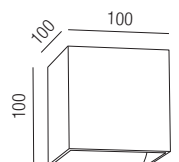

Meteor, 1x G9 230V 33W

Aluminium

Oberflächen 230VAC

S - schwarz matt
W - weiß matt
ALU - Aluminium gebürstet
G - gold satin
BRG - moccabraun-innen gold
S G - schwarz-innen gold
BB - bronze gebürstet

A++ - D

Bestell-Nr.	Farbauswahl angeben	Euro
57332/10-	S W ALU G	
57332/10-	BRG S G BB