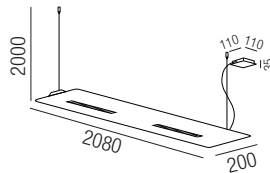

230VAC

A+

Bestell-Nr.	Farbauswahl angeben	dimmbar	Lumen	Euro
62502/206-	S W R ALU GE GM KU MB + SWW		8145lm	
62502/206-	S W R ALU GE GM KU MB + WW		9050lm	
62502/206DALI-	S W R ALU GE GM KU MB + SWW	DALI	8145lm	
62502/206DALI-	S W R ALU GE GM KU MB + WW	DALI	9050lm	

Riflessa 2900, down 21W + up 90W

Aluminium, Diffuser PMMA santiniert, Direkt- und Indirektlicht