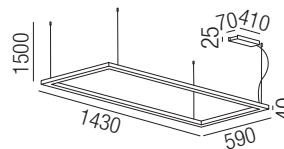

Edge opal LED

Aluminium, Diffuser opal UGR<22, Direktlicht

230VAC

Bestell-Nr.	Farbauswahl angeben	dimmbar	Watt	Lumen	Euro
62305/143-	S W R A GE + SWW		88W	6795lm	
62305/143-	S W R A GE + WW		88W	7550lm	
62305/143-	S W R A GE + CW		88W	8305lm	
62305/143TRI-	S W R A GE + SWW	TRIAC	44W	3942lm	
62305/143TRI-	S W R A GE + WW	TRIAC	44W	4380lm	
62305/143TRI-	S W R A GE + CW	TRIAC	44W	4818lm	
62305/143DALI-	S W R A GE + SWW	DALI	88W	7550lm	
62305/143DALI-	S W R A GE + WW	DALI	88W	7550lm	
62305/143DALI-	S W R A GE + CW	DALI	88W	7550lm