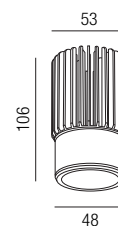

7W FLAT

ZU548/64- ON - WW
TRIAC - SWW

7W

ZU548/62- ON - WW
TRIAC - WW
DALI - SWW

13W

ZU548/60- ON - WW
TRIAC - WW
DALI - SWW

18W

ZU548/63- ON - WW
TRIAC - WW
DALI - CW