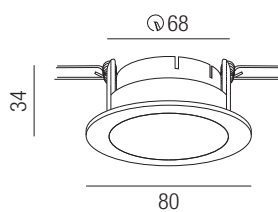

Bestell-Nr. Farbauswahl angeben Euro
ZU548/71- **SS SW SG WW WS WG SC WC**