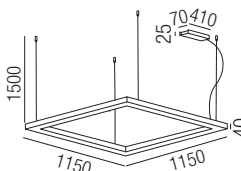

Edge opal LED

Aluminium, Diffuser opal UGR<22, Direktlicht

230VAC

Bestell-Nr.	Farbauswahl angeben	dimmbar	Watt	Lumen	Euro
62300/115-	S W R A GE + SWW		100W	7722lm	
62300/115-	S W R A GE + WW		100W	8580lm	
62300/115-	S W R A GE + CW		100W	9438lm	
62300/115TRI-	S W R A GE + SWW	TRIAC	50W	3861lm	
62300/115TRI-	S W R A GE + WW	TRIAC	50W	4290lm	
62300/115TRI-	S W R A GE + CW	TRIAC	50W	4719lm	
62300/115DALI-	S W R A GE + SWW	DALI	100W	7722lm	
62300/115DALI-	S W R A GE + WW	DALI	100W	8580lm	
62300/115DALI-	S W R A GE + CW	DALI	100W	9438lm