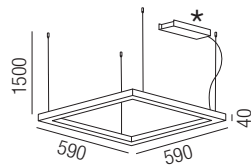

Edge opal LED

Aluminium, Diffuser opal UGR<22, Direktlicht

* ON/OFF - 360mm x 70mm, TRIAC - 300mm x 90mm, DALI - 410mm x 70mm

230VAC

Bestell-Nr.	Farbauswahl angeben	dimmbar	Watt	Lumen	Euro
62300/59-	S W R A GE + SWW		50W	3861lm	
62300/59-	S W R A GE + WW		50W	4290lm	
62300/59-	S W R A GE + CW		50W	4719lm	
62300/59TRI-	S W R A GE + SWW	TRIAC	25W	1930lm	
62300/59TRI-	S W R A GE + WW	TRIAC	25W	2145lm	
62300/59TRI-	S W R A GE + CW	TRIAC	25W	2360lm	
62300/59DALI-	S W R A GE + SWW	DALI	50W	3861lm	
62300/59DALI-	S W R A GE + WW	DALI	50W	4290lm	
62300/59DALI-	S W R A GE + CW	DALI	50W	4719lm	

Edge opal LED

Aluminium, Diffuser opal UGR<22, Direktlicht

230VAC