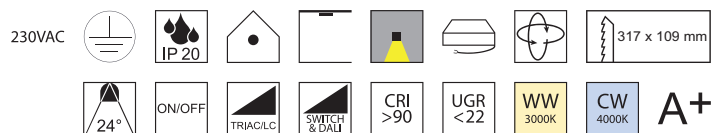

Bestell-Nr.	Farbauswahl angeben	dimmbar	Lumen	Euro
62523/33-	S W S_{gl} + WW		2040lm	
62523/33-	S W S_{gl} + CW		2244lm	
62523/33TRI-	S W S_{gl} + WW	TRIAC	2040lm	
62523/33TRI-	S W S_{gl} + CW	TRIAC	2244lm	
62523/33DALI-	S W S_{gl} + WW	DALI	2040lm	
62523/33DALI-	S W S_{gl} + CW	DALI	2244lm