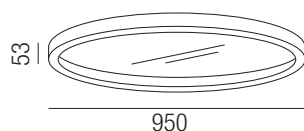

230VAC

A+

Bestell-Nr.	Farbauswahl angeben	dimmbar	Lumen	Euro
62228/95-	☐ S ☐ W ☐ ALU ☐ R ☐ A ☐ GE + ☐ SWW		4651lm	
62228/95-	☐ S ☐ W ☐ ALU ☐ R ☐ A ☐ GE + ☐ WW		5168lm	
62228/95DALI-	☐ S ☐ W ☐ ALU ☐ R ☐ A ☐ GE + ☐ SWW	DALI	4651lm	
62228/95DALI-	☐ S ☐ W ☐ ALU ☐ R ☐ A ☐ GE + ☐ WW	DALI	5168lm