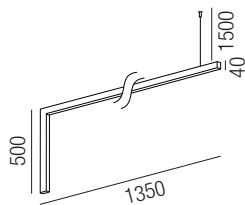

Edge, 34W

Wandleuchte mit Stahlseil, Diffuser opal UGR<22, Direktlicht

230VAC

A+

Bestell-Nr.	Farbauswahl angeben	dimmbar	Lumen	Euro
62331/135-	☐ S ☐ W ☐ R ☐ A ☐ GE + ☐ SWW		2241lm	
62331/135-	☐ S ☐ W ☐ R ☐ A ☐ GE + ☐ WW		2490lm	
62331/135DALI-	☐ S ☐ W ☐ R ☐ A ☐ GE + ☐ SWW	DALI	2241lm	
62331/135DALI-	☐ S ☐ W ☐ R ☐ A ☐ GE + ☐ WW	DALI	2490lm