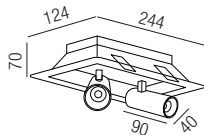

Bestell-Nr.	Farbauswahl angeben	dimmbar	Lumen	Euro
62522/25-	S W S_{gl} + WW		1360lm	
62522/25-	S W S_{gl} + CW		1496lm	
62522/25TRI-	S W S_{gl} + WW	TRIAC	1360lm	
62522/25TRI-	S W S_{gl} + CW	TRIAC	1496lm	
62522/25DALI-	S W S_{gl} + WW	DALI	1360lm	
62522/25DALI-	S W S_{gl} + CW	DALI	1496lm	

Opera Einbau, 3x7W LED

Aluminium, schwenkbar