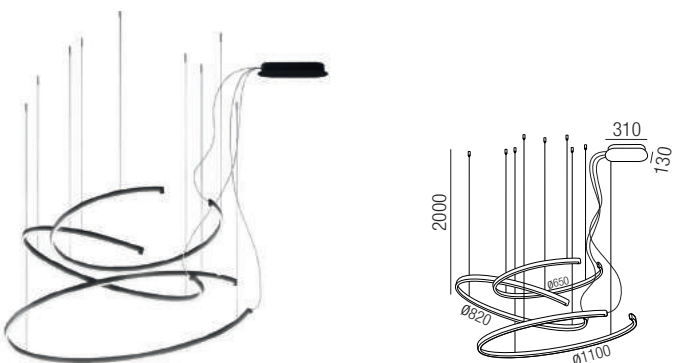

Bestell-Nr.	Farbauswahl angeben	dimmbar	Lumen	Euro
62403/110-	S W GM KU MB + SWW		5715lm	
62403/110-	S W GM KU MB + WW		6350lm	
62403/110TRI-	S W GM KU MB + SWW	TRIAC	5715lm	
62403/110TRI-	S W GM KU MB + WW	TRIAC	6350lm	
62403/110DALI-	S W GM KU MB + SWW	DALI	5715lm	
62403/110DALI-	S W GM KU MB + WW	DALI	6350lm