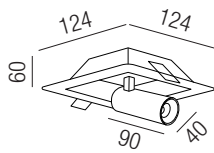

Opera Einbau, 7W LED

Aluminium, schwenkbar

Bestell-Nr.	Farbauswahl angeben	dimmbar	Lumen	Euro
62521/13-	S W S_{gl} + WW		680lm	
62521/13-	S W S_{gl} + CW		748lm	
62521/13TRI-	S W S_{gl} + WW	TRIAC	680lm	
62521/13TRI-	S W S_{gl} + CW	TRIAC	748lm	
62521/13DALI-	S W S_{gl} + WW	DALI	680lm	
62521/13DALI-	S W S_{gl} + CW	DALI	748lm	

Opera Einbau, 2x7W LED

Aluminium, schwenkbar