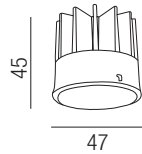

Poly 230V LED Einsatz, 7W

230VAC

- superwarmweiß 2700K
 - warmweiß 3000K

A+

Bestell-Nr.	Lumen	Euro
ZU548/66-	640 lm	
ZU548/66-	690 lm