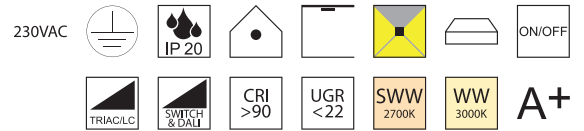

Leggera, 65W

Aluminium, Diffuser opal UGR<22

Bestell-Nr.	Farbauswahl angeben	dimmbar	Lumen	Euro
62400/110-	S W GM KU MB + SWW		2475lm	
62400/110-	S W GM KU MB + WW		2750lm	
62400/110TRI-	S W GM KU MB + SWW TRIAC		2475lm	
62400/110TRI-	S W GM KU MB + WW TRIAC		2750lm	
62400/110DALI-	S W GM KU MB + SWW DALI		2475lm	
62400/110DALI-	S W GM KU MB + WW DALI		2750lm