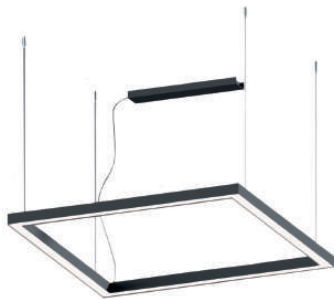

Bestell-Nr.	Farbauswahl angeben	dimmbar	Watt	Lumen	Euro
62300/87-	S W R A GE + SWW		75W	5791lm	
62300/87-	S W R A GE + WW		75W	6435lm	
62300/87-	S W R A GE + CW		75W	7078lm	
62300/87TRI-	S W R A GE + SWW	TRIAC	38W	2896lm	
62300/87TRI-	S W R A GE + WW	TRIAC	38W	3218lm	
62300/87TRI-	S W R A GE + CW	TRIAC	38W	3540lm	
62300/87DALI-	S W R A GE + SWW	DALI	75W	5791lm	
62300/87DALI-	S W R A GE + WW	DALI	75W	6435lm	
62300/87DALI-	S W R A GE + CW	DALI	75W	7078lm	

Edge opal LED

Aluminium, Diffuser opal UGR<22, Direktlicht

230VAC