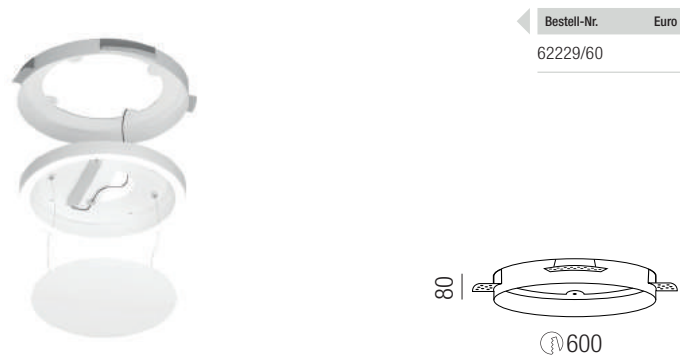

1. Oberflächen
2. **S** - schwarz matt
   - **W** - weiß matt
   - **ALU** - Aluminium gebürstet
   - **R** - rost
   - **A** - grau
   - **GE** - schlamm
3. Lichtfarben
4. **SWW** - superwarmweiß 2700K
   - **WW** - warmweiß 3000K

für Modell 62228/58

für Modell 62228/95