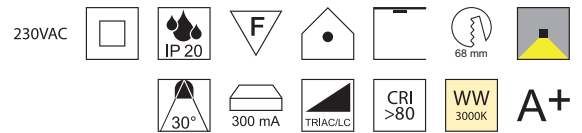

Bubbles, IP20, 8W, 710lm, 3000K LED

Aluminium, Plexiglaszylinder mit Blaseneffekt

Bestell-Nr. Farbauswahl angeben Euro
52360/6- S W NI + WW

Bubbles, IP20, 8W, 710lm, 3000K LED

Aluminium, Plexiglaszylinder mit Blaseneffekt