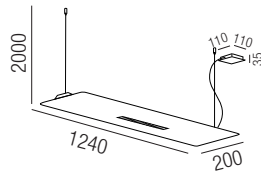

Riflessa 1220, down 7,5W + up 36W

Aluminium, Diffuser PMMA santiniert, Direkt- und Indirektlicht

230VAC

A+

Bestell-Nr.	Farbauswahl angeben	dimmbar	Lumen	Euro
62501/122-	S W R ALU GE GM KU MB + SWW		4545lm	
62501/122-	S W R ALU GE GM KU MB + WW		5050lm	
62501/122DALI-	S W R ALU GE GM KU MB + SWW	DALI	4545lm	
62501/122DALI-	S W R ALU GE GM KU MB + WW	DALI	5050lm	

Riflessa 2060, down 15W + up 63W

Aluminium, Diffuser PMMA santiniert, Direkt- und Indirektlicht