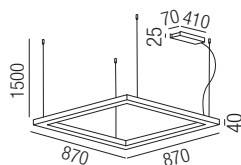

Bestell-Nr.	Farbauswahl angeben	dimmbar	Watt	Lumen	Euro
62300/87-	S W R A GE + SWW		75W	5791lm	
62300/87-	S W R A GE + WW		75W	6435lm	
62300/87-	S W R A GE + CW		75W	7078lm	
62300/87TRI-	S W R A GE + SWW	TRIAC	38W	2896lm	
62300/87TRI-	S W R A GE + WW	TRIAC	38W	3218lm	
62300/87TRI-	S W R A GE + CW	TRIAC	38W	3540lm	
62300/87DALI-	S W R A GE + SWW	DALI	75W	5791lm	
62300/87DALI-	S W R A GE + WW	DALI	75W	6435lm	
62300/87DALI-	S W R A GE + CW	DALI	75W	7078lm