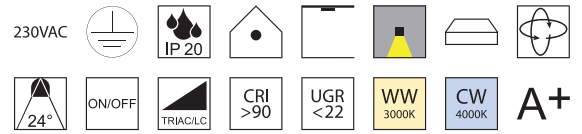

Bestell-Nr.	Farbauswahl angeben	dimmbar	Lumen	Euro
62531/15-	S W SG + WW		680lm	
62531/15-	S W SG + CW		748lm	
62531/15TRI-	S W SG + WW	TRIAC	680lm	
62531/15TRI-	S W SG + CW	TRIAC	748lm	

Opera, 2x 7W LED

Aluminium, schwenkbar

Oberflächen

- **S** - schwarz matt
- **W** - weiß matt mit Strahlerinnenringen schwarz
- **SG** - schwarz matt mit Strahlerinnenringen gold

Lichtfarben

- **WW** - warmweiß 3000K
- **CW** - kaltweiß 4000K