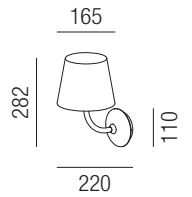

Donna, 8W, 720lm, 3000K **LED**

Aluminium, Diffuser Polycarbonat klar

230VAC

A+

Bestell-Nr.	Farbauswahl angeben	Euro
16539/28-	S W ALU	

Oberflächen
S - schwarz matt
W - weiß matt
ALU - aluminiumgrau

Party Akku, 2,2W, 150lm, 3000K **LED**

Aluminium anthrazit, Touch dim, Akku aufladbar, Leuchtdauer ca. 7 Stunden, inkl. Steckernetzteil mit Micro USB-Kabel

230VAC

A+

Bestell-Nr.	Euro
85940/40