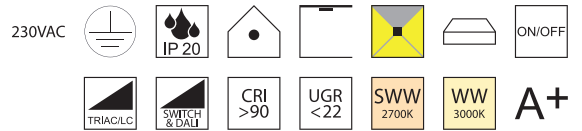

Leggera, 48W LED

Aluminium, Diffuser opal UGR<22

Bestell-Nr.	Farbauswahl angeben	dimmbar	Lumen	Euro
62420/82-	S W GM KU MB + SWW		1935lm	
62420/82-	S W GM KU MB + WW		2150lm	
62420/82TRI-	S W GM KU MB + SWW	TRIAC	1935lm	
62420/82TRI-	S W GM KU MB + WW	TRIAC	2150lm	
62420/82DALI-	S W GM KU MB + SWW	DALI	1935lm	
62420/82DALI-	S W GM KU MB + WW	DALI	2150lm