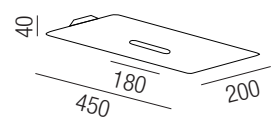

Bestell-Nr.	Farbauswahl angeben	dimmbar	Lumen	Euro
62530/45-	S W R ALU GE GM KU MB + SWW		3060lm	
62530/45-	S W R ALU GE GM KU MB + WW		3400lm	
62530/45DALI-	S W R ALU GE GM KU MB + SWW	DALI	3060lm	
62530/45DALI-	S W R ALU GE GM KU MB + WW	DALI	3400lm