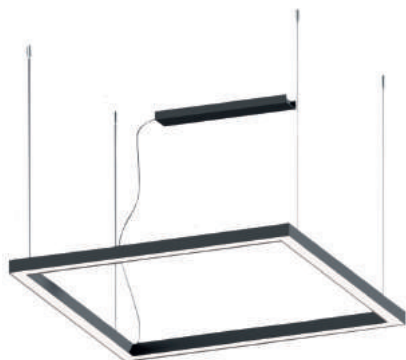

Bestell-Nr.	Farbauswahl angeben	dimmbar	Watt	Lumen	Euro
62300/115-	S W R A GE + SWW		100W	7722lm	
62300/115-	S W R A GE + WW		100W	8580lm	
62300/115-	S W R A GE + CW		100W	9438lm	
62300/115TRI-	S W R A GE + SWW	TRIAC	50W	3861lm	
62300/115TRI-	S W R A GE + WW	TRIAC	50W	4290lm	
62300/115TRI-	S W R A GE + CW	TRIAC	50W	4719lm	
62300/115DALI-	S W R A GE + SWW	DALI	100W	7722lm	
62300/115DALI-	S W R A GE + WW	DALI	100W	8580lm	
62300/115DALI-	S W R A GE + CW	DALI	100W	9438lm