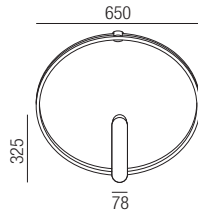

Leggera, 35W

Aluminium, Diffuser opal UGR<22

Bestell-Nr.	Farbauswahl angeben	dimmbar	Lumen	Euro
62430/65-	S W GM KU MB + SWW		1305lm	
62430/65-	S W GM KU MB + WW		1450lm	
62430/65TRI-	S W GM KU MB + SWW	TRIAC	1305lm	
62430/65TRI-	S W GM KU MB + WW	TRIAC	1450lm	
62430/65DALI-	S W GM KU MB + SWW	DALI	1305lm	
62430/65DALI-	S W GM KU MB + WW	DALI	1450lm