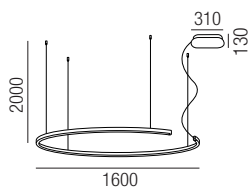

Leggera, 90W

Aluminium, Diffuser opal UGR<22

Bestell-Nr.	Farbauswahl angeben	dimmbar	Lumen	Euro
62400/160-	S W GM KU MB + SWW		3735lm	
62400/160-	S W GM KU MB + WW		4150lm	
62400/160TRI-	S W GM KU MB + SWW TRIAC		3735lm	
62400/160TRI-	S W GM KU MB + WW TRIAC		4150lm	
62400/160DALI-	S W GM KU MB + SWW DALI		3735lm	
62400/160DALI-	S W GM KU MB + WW DALI		4150lm