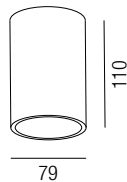

Orbit quadratisch, 1x GU 10 230V 40W

Aluminium massiv, starr

Oberflächen 230VAC

S - schwarz matt
W - weiß matt
ALU - Aluminium gebürstet
G - gold satin
BRG - moccabraun-innen gold
S G - schwarz-innen gold
BB - bronze gebürstet