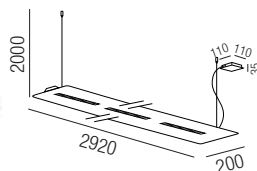

230VAC

A+

Bestell-Nr.	Farbauswahl angeben	dimmbar	Lumen	Euro
62503/290-	S W R ALU GE GM KU MB + SWW		11790lm	
62503/290-	S W R ALU GE GM KU MB + WW		13100lm	
62503/290DALI-	S W R ALU GE GM KU MB + SWW	DALI	11790lm	
62503/290DALI-	S W R ALU GE GM KU MB + WW	DALI	13100lm