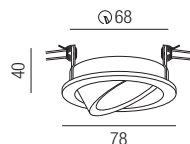

Bestell-Nr. Farbauswahl angeben Euro
ZU548/81- **S W ALU G**