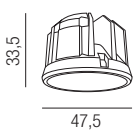

7W FLAT

ZU548/64- ON - WW
TRIAC - SWW

7W

ZU548/62- ON - WW
TRIAC - WW
DALI - SWW

13W

ZU548/60- ON - WW
TRIAC - WW
DALI - SWW

18W

ZU548/63- ON - WW
TRIAC - WW
DALI - CW