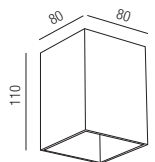

Orbit quadratisch, 1x GU 10 230V 40W

Aluminium massiv, starr

Oberflächen 230VAC

S - schwarz matt
W - weiß matt
ALU - Aluminium gebürstet
G - gold satin
BRG - moccabraun-innen gold
S G - schwarz-innen gold
BB - bronze gebürstet

A++ - D

Bestell-Nr.	Farbauswahl angeben	Euro
57375/11-	S W ALU G	
57375/11-	BRG S G BB