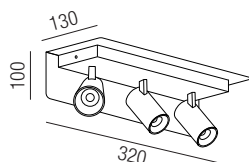

Bestell-Nr.	Farbauswahl angeben	dimmbar	Lumen	Euro
62533/32-	S W SG + WW		2040lm	
62533/32-	S W SG + CW		2244lm	
62533/32TRI-	S W SG + WW	TRIAC	2040lm	
62533/32TRI-	S W SG + CW	TRIAC	2244lm	
62533/32DALI-	S W SG + WW	DALI	2040lm	
62533/32DALI-	S W SG + CW	DALI	2244lm