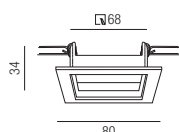

POLY Quickfinder

Einbauringe & Rahmen

ZU548/71-

ZU548/72-

ZU548/90-

ZU548/94-

Fassungen & LED Einsätze

für Leuchtmittel 230V | GU10 230V

Leuchtmittel GU10

GU10 Adapter

ZU548/65-S

LED Einsatz | 230V - netzteiler Betrieb

7W 230V

ZU548/66-