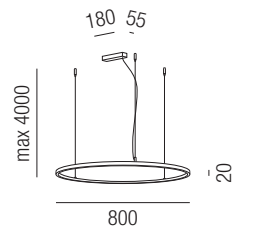

Onering, 35W, 2800lm, 3000K

Aluminium, Diffuser opal

230VAC

A+

Bestell-Nr.	Farbauswahl angeben	Euro
67566/80-TRIAC-	<input type="checkbox"/> S <input type="checkbox"/> W	
67566/80-TRIAC-	<input type="checkbox"/> G	