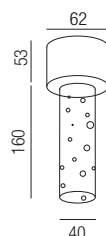

Aluminium, Plexiglaszylinder mit Blaseneffekt

Bestell-Nr. Farbauswahl angeben Euro
 52370/18- **S** **W**

Bubbles, 230V 8W, 695lm, 3000K LED

Aluminium, Plexiglaszylinder mit Blaseneffekt

Bestell-Nr. Farbauswahl angeben Euro
 52370/24- **S** **W**