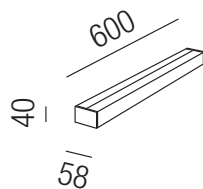

Oberflächen
S - schwarz matt
INOX - Edelstahl

Pixel, 12W, 950lm, 3000K

Aluminium schwarz matt oder Edelstahl anodisiert, Diffuser U-förmig, Polycarbonat opal

230VAC

A+

Bestell-Nr. Farbauswahl angeben Euro

16581/60- **S** **INOX** + **WW**

Pixel, 18W, 1400lm, 3000K

Aluminium schwarz matt oder Edelstahl anodisiert, Diffuser U-förmig, Polycarbonat opal

230VAC

A+

Bestell-Nr. Farbauswahl angeben Euro

16581/90- **S** **INOX** + **WW**