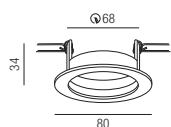

POLY Quickfinder

Einbauringe & Rahmen

ZU548/71-