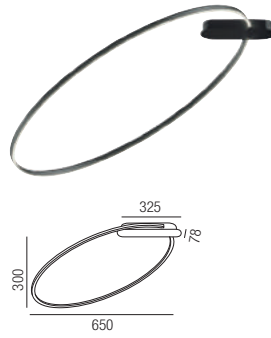

Bestell-Nr.	Farbauswahl angeben	dimmbar	Lumen	Euro
62420/65-	S W GM KU MB + SWW		1305lm	
62420/65-	S W GM KU MB + WW		1450lm	
62420/65TRI-	S W GM KU MB + SWW	TRIAC	1305lm	
62420/65TRI-	S W GM KU MB + WW	TRIAC	1450lm	
62420/65DALI-	S W GM KU MB + SWW	DALI	1305lm	
62420/65DALI-	S W GM KU MB + WW	DALI	1450lm