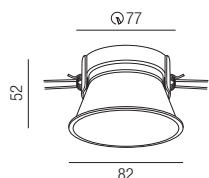

Bestell-Nr. Farbauswahl angeben Euro
ZU548/95- **S W ALU G**