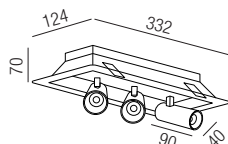

Bestell-Nr.	Farbauswahl angeben	dimmbar	Lumen	Euro
62523/33-	S W S_{gl} + WW		2040lm	
62523/33-	S W S_{gl} + CW		2244lm	
62523/33TRI-	S W S_{gl} + WW	TRIAC	2040lm	
62523/33TRI-	S W S_{gl} + CW	TRIAC	2244lm	
62523/33DALI-	S W S_{gl} + WW	DALI	2040lm	
62523/33DALI-	S W S_{gl} + CW	DALI	2244lm