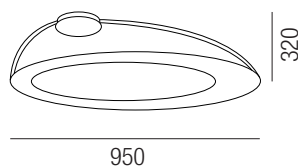

230VAC **A+**

Bestell-Nr.	Farbauswahl angeben	dimmbar	Lumen	Euro
62370/95-	S W R ALU A GE + SWW		7020lm	
62370/95-	S W R ALU A GE + WW		7800lm	
62370/95TRI-	S W R ALU A GE + SWW	TRIAC	7020lm	
62370/95TRI-	S W R ALU A GE + WW	TRIAC	7800lm	
62370/95DALI-	S W R ALU A GE + SWW	DALI	7020lm	
62370/95DALI-	S W R ALU A GE + WW	DALI	7800lm