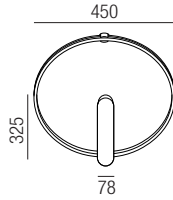

Leggera, 25W

Aluminium, Diffuser opal UGR<22

Bestell-Nr.	Farbauswahl angeben	dimmbar	Lumen	Euro
62430/45-	S W GM KU MB + SWW		945lm	
62430/45-	S W GM KU MB + WW		1050lm	
62430/45TRI-	S W GM KU MB + SWW	TRIAC	945lm	
62430/45TRI-	S W GM KU MB + WW	TRIAC	1050lm	
62430/45DALI-	S W GM KU MB + SWW	DALI	945lm	
62430/45DALI-	S W GM KU MB + WW	DALI	1050lm