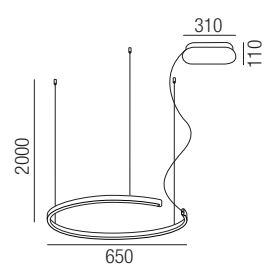

Leggera, 35W

Aluminium, Diffuser opal UGR<22

230VAC **A+**

Bestell-Nr.	Farbauswahl angeben	dimmbar	Lumen	Euro
62400/65-	S W GM KU MB + SWW		1305lm	
62400/65-	S W GM KU MB + WW		1450lm	
62400/65TRI-	S W GM KU MB + SWW	TRIAC	1305lm	
62400/65TRI-	S W GM KU MB + WW	TRIAC	1450lm	
62400/65DALI-	S W GM KU MB + SWW	DALI	1305lm	
62400/65DALI-	S W GM KU MB + WW	DALI	1450lm	