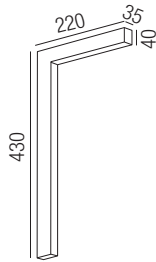

Edge, 9W

L-förmige Wandleuchte, Diffuser opal UGR<22, Direktlicht

230VAC       

    **A+**

Bestell-Nr.	Farbauswahl angeben	Lumen	Euro
62330/43-	<input type="checkbox"/> S <input type="checkbox"/> W <input type="checkbox"/> R <input type="checkbox"/> A <input type="checkbox"/> GE + <input type="checkbox"/> SWW	879lm	
62330/43-	<input type="checkbox"/> S <input type="checkbox"/> W <input type="checkbox"/> R <input type="checkbox"/> A <input type="checkbox"/> GE + <input type="checkbox"/> WW	977lm	