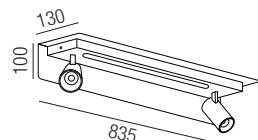

Tablet round, 25W + 2x 7W

Aluminium, schwenkbar, Diffuser opal

Oberflächen

- **S** - schwarz matt
- **W** - weiß matt mit Strahlerinnenringen schwarz
- **SG** - schwarz matt mit Strahlerinnenringen gold

Lichtfarben

- **WW** - warmweiß 3000K
- **CW** - kaltweiß 4000K

230VAC

A+

Bestell-Nr.	Farbauswahl angeben	dimmbar	Lumen	Euro
62534/84-	S W SG + WW		4220lm	
62534/84-	S W SG + CW		4642lm	
62534/84TRI-	S W SG + WW	TRIAC	4220lm	
62534/84TRI-	S W SG + CW	TRIAC	4642lm	
62534/84DALI-	S W SG + WW	DALI	4220lm	
62534/84DALI-	S W SG + CW	DALI	4642lm	

Opera, 25W + 2x 7W

Aluminium, schwenkbar, Diffuser opal

Oberflächen

- **S** - schwarz matt
- **W** - weiß matt mit Strahlerinnenringen schwarz
- **SG** - schwarz matt mit Strahlerinnenringen gold

Lichtfarben

- **WW** - warmweiß 3000K
- **CW** - kaltweiß 4000K

230VAC

A+

Bestell-Nr.	Farbauswahl angeben	dimmbar	Lumen	Euro
62535/84-	S W SG + WW		4220lm	
62535/84-	S W SG + CW		4642lm	
62535/84TRI-	S W SG + WW	TRIAC	4220lm	
62535/84TRI-	S W SG + CW	TRIAC	4642lm	
62535/84DALI-	S W SG + WW	DALI	4220lm	
62535/84DALI-	S W SG + CW	DALI	4642lm