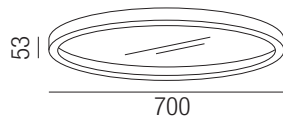

230VAC

A+

Bestell-Nr.	Farbauswahl angeben	dimmbar	Lumen	Euro
62228/70-	☐ S ☐ W ☐ ALU ☐ R ☐ A ☐ GE + ☐ SWW		3427lm	
62228/70-	☐ S ☐ W ☐ ALU ☐ R ☐ A ☐ GE + ☐ WW		3808lm	
62228/70DALI-	☐ S ☐ W ☐ ALU ☐ R ☐ A ☐ GE + ☐ SWW	DALI	3427lm	
62228/70DALI-	☐ S ☐ W ☐ ALU ☐ R ☐ A ☐ GE + ☐ WW	DALI	3808lm	

Bellai Home 950, 65W

Aluminium, Diffuser opal