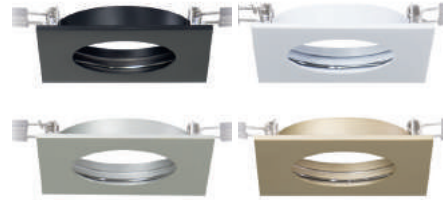

Einbaurahmen quadratisch

starr, Aluminium

1. Oberflächen
   S - schwarz matt
   W - weiß matt
   ALU - silbergrau
   G - rosegold

Bestell-Nr. Farbauswahl angeben Euro
ZU548/94- **S W ALU G**