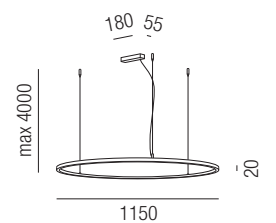

Onering, 50W, 4000lm, 3000K

Aluminium, Diffuser opal

230VAC

A+

Bestell-Nr.	Farbauswahl angeben	Euro
67566/115-TRIAC-	<input type="checkbox"/> S <input type="checkbox"/> W	
67566/115-TRIAC-	<input type="checkbox"/> G	