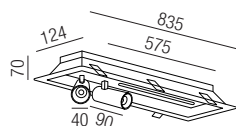

Bestell-Nr.	Farbauswahl angeben	dimmbar	Lumen	Euro
62524/84-	S W SG + WW		4220lm	
62524/84-	S W SG + CW		4642lm	
62524/84TRI-	S W SG + WW	TRIAC	4220lm	
62524/84TRI-	S W SG + CW	TRIAC	4642lm	
62524/84DALI-	S W SG + WW	DALI	4220lm	
62524/84DALI-	S W SG + CW	DALI	4642lm