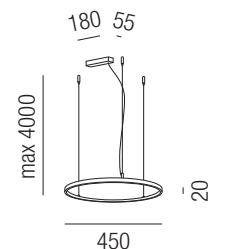

Bestell-Nr.	Farbauswahl angeben	Euro
67566/45-TRIAC-	S W	
67566/45-TRIAC-	G