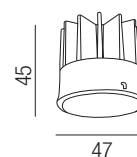

LED Einsatz | 230V - netzteiler Betrieb

7W 230V

ZU548/66-