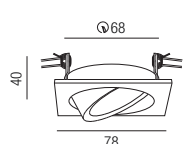

Bestell-Nr. Farbauswahl angeben Euro
ZU548/82- **S W ALU G**