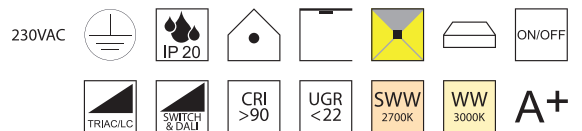

Bestell-Nr.	Farbauswahl angeben	dimmbar	Lumen	Euro
62422/82-	S W GM KU MB + SWW		3240lm	
62422/82-	S W GM KU MB + WW		3600lm	
62422/82TRI-	S W GM KU MB + SWW	TRIAC	3240lm	
62422/82TRI-	S W GM KU MB + WW	TRIAC	3600lm	
62422/82DALI-	S W GM KU MB + SWW	DALI	3240lm	
62422/82DALI-	S W GM KU MB + WW	DALI	3600lm