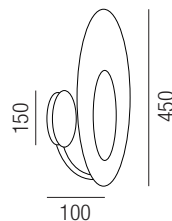

Bestell-Nr.	Farbauswahl angeben	dimmbar	Lumen	Euro
62380/45-	S W R ALU A GE + SWW		2340lm	
62380/45-	S W R ALU A GE + WW		2600lm	
62380/45TRI-	S W R ALU A GE + SWW	TRIAC	2340lm	
62380/45TRI-	S W R ALU A GE + WW	TRIAC	2600lm	
62380/45DALI-	S W R ALU A GE + SWW	DALI	2340lm	
62380/45DALI-	S W R ALU A GE + WW	DALI	2600lm