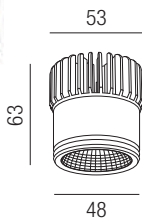

Poly LED Einsatz, 7W

inkl. Netzteil 700mA

A+

Bestell-Nr.	Lumen	Euro
ZU548/62-ON-	690 lm	
ZU548/62-ON-	715 lm	
ZU548/62-TRIAC-	690 lm	
ZU548/62-TRIAC-	715 lm	
ZU548/62-DALI-	690 lm	
ZU548/62-DALI-	715 lm