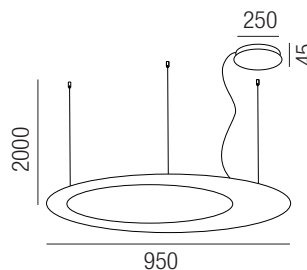

Velata 950, 75W

Aluminium, Diffuser weiß satniert UGR<22, Indirektlicht

230VAC

A+

Bestell-Nr.	Farbauswahl angeben	dimmbar	Lumen	Euro
62360/95-	S W R ALU A GE + SWW		7020lm	
62360/95-	S W R ALU A GE + WW		7800lm	
62360/95TRI-	S W R ALU A GE + SWW	TRIAC	7020lm	
62360/95TRI-	S W R ALU A GE + WW	TRIAC	7800lm	
62360/95DALI-	S W R ALU A GE + SWW	DALI	7020lm	
62360/95DALI-	S W R ALU A GE + WW	DALI	7800lm