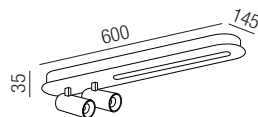

Lichtfarben

- **WW** - warmweiß 3000K
- **CW** - kaltweiß 4000K

230VAC

A+

Bestell-Nr.	Farbauswahl angeben	dimmbar	Lumen	Euro
62534/84-	S W SG + WW		4220lm	
62534/84-	S W SG + CW		4642lm	
62534/84TRI-	S W SG + WW	TRIAC	4220lm	
62534/84TRI-	S W SG + CW	TRIAC	4642lm	
62534/84DALI-	S W SG + WW	DALI	4220lm	
62534/84DALI-	S W SG + CW	DALI	4642lm	

Opera, 25W + 2x 7W

Aluminium, schwenkbar, Diffuser opal

Oberflächen

- **S** - schwarz matt
- **W** - weiß matt mit Strahlerinnenringen schwarz
- **SG** - schwarz matt mit Strahlerinnenringen gold

Lichtfarben

- **WW** - warmweiß 3000K
- **CW** - kaltweiß 4000K

230VAC

A+

Bestell-Nr.	Farbauswahl angeben	dimmbar	Lumen	Euro
62535/84-	S W SG + WW		4220lm	
62535/84-	S W SG + CW		4642lm	
62535/84TRI-	S W SG + WW	TRIAC	4220lm	
62535/84TRI-	S W SG + CW	TRIAC	4642lm	
62535/84DALI-	S W SG + WW	DALI	4220lm	
62535/84DALI-	S W SG + CW	DALI	4642lm