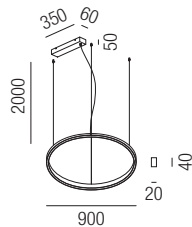

Tango, down 60W + up 30W, 2760lm + 1380lm, 3000K

Aluminium schwarz matt, Diffuser opal

230VAC

A+

Bestell-Nr. Farbauswahl angeben Euro
57313/120DALI-S ☐ S ☐ W