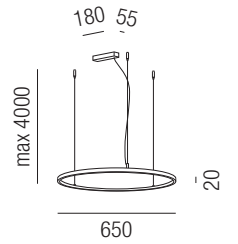

Onering, 28W, 2240lm, 3000K

Aluminium, Diffuser opal

230VAC

A+

Bestell-Nr.	Farbauswahl angeben	Euro
67566/65-TRIAC-	<input type="checkbox"/> S <input type="checkbox"/> W	
67566/65-TRIAC-	<input type="checkbox"/> G	