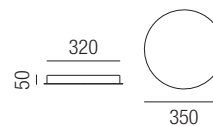

Onering, Zubehör

zum Einbau der Netzteile

Oberflächen

S - schwarz matt

W - weiß matt

Bestell-Nr.	Farbauswahl angeben	Euro
ohne Auslässe zum Selbstbau		
ZU123/21-ONE-X-	S W	
2 Auslässe vertikal		
ZU123/21-ONE-2-	S W	
3 Auslässe vertikal		
ZU123/21-ONE-3-	S W	
4 Auslässe vertikal		
ZU123/21-ONE-4-	S W	

Onering, 20W, 1790lm, 3000K **LED**

Aluminium, Diffuser opal

Oberflächen

S - schwarz matt

W - weiß matt

G - gold gebürstet

230VAC 24VDC **A+**