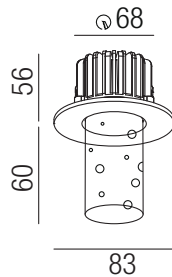

Bubbles, IP20, 8W, 710lm, 3000K LED

Aluminium, Plexiglaszylinder mit Blaseneffekt

Bestell-Nr. Farbauswahl angeben Euro
52360/6- S W NI + WW

Bubbles, IP20, 8W, 710lm, 3000K LED

Aluminium, Plexiglaszylinder mit Blaseneffekt

Bestell-Nr. Farbauswahl angeben Euro
52360/12- S W NI + WW

Bubbles, IP20, 8W, 710lm, 3000K LED

Aluminium, Plexiglaszylinder mit Blaseneffekt

Bestell-Nr. Farbauswahl angeben Euro
52360/18- S W NI + WW

Oberflächen
S - schwarz matt
W - weiß matt
NI - nickel gebürstet