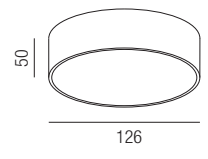

Bestell-Nr.	Farbauswahl angeben	Euro
57476/13-	S W	
57476/13-	BB