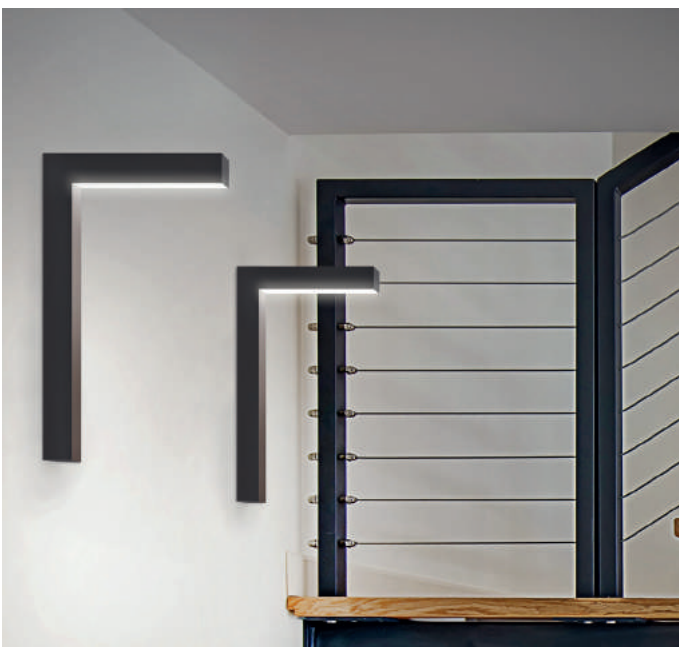

Oberflächen	Lichtfarben
S - schwarz matt	SWW - superwarmweiß 2700K
W - weiß matt	WW - warmweiß 3000K
R - rost	CW - kaltweiß 4000K
A - grau	
GE - schlamm