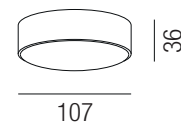

Chip, 6W, 420lm, 3000K **LED**

Aluminium, Glaslinse klar

230VAC

500 mA **A+**

Bestell-Nr.	Farbauswahl angeben	Euro
85971/11-	S W	

Chap, 6W, 400lm, 3000K **LED**

Aluminium, Glas klar

230VAC