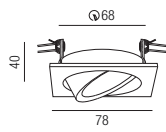

1

ZU548/82-

2

LED Einsätze | Lieferung inkl. Netzteil - ON/OFF, TRIAC, DALI

7W FLAT

7W

13W