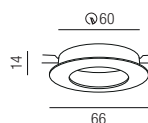

POLY Quickfinder

Einbauringe & Rahmen

ZU548/71-

ZU548/72-

ZU548/90-

ZU548/94-

Fassungen & LED Einsätze

für Leuchtmittel 230V | GU10 230V

Leuchtmittel GU10

GU10 Adapter

ZU548/65-S

LED Einsatz | 230V - netzteiler Betrieb

7W 230V

ZU548/66-