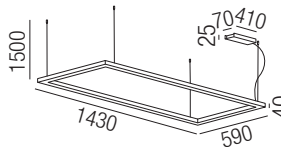

Edge prismatisch

Aluminium, Diffuser prismatisch UGR<19, Direktlicht

230VAC

A+

Bestell-Nr.	Farbauswahl angeben	dimmbar	Watt	Lumen	Euro
62306/143-	S W R A GE + SWW		88W	6795lm	
62306/143-	S W R A GE + WW		88W	7550lm	
62306/143-	S W R A GE + CW		88W	8305lm	
62306/143TRI-	S W R A GE + SWW	TRIAC	44W	3942lm	
62306/143TRI-	S W R A GE + WW	TRIAC	44W	4380lm	
62306/143TRI-	S W R A GE + CW	TRIAC	44W	4818lm	
62306/143DALI-	S W R A GE + SWW	DALI	88W	7550lm	
62306/143DALI-	S W R A GE + WW	DALI	88W	7550lm	
62306/143DALI-	S W R A GE + CW	DALI	88W	7550lm	

Edge prismatisch, 138W

Aluminium, Diffuser prismatisch UGR<19, Direktlicht