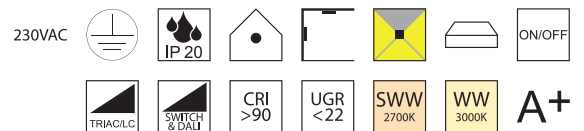

Leggera, 48W

Aluminium, Diffuser opal UGR<22

Bestell-Nr.	Farbauswahl angeben	dimmbar	Lumen	Euro
62430/82-	S W GM KU MB + SWW		1935lm	
62430/82-	S W GM KU MB + WW		2150lm	
62430/82TRI-	S W GM KU MB + SWW	TRIAC	1935lm	
62430/82TRI-	S W GM KU MB + WW	TRIAC	2150lm	
62430/82DALI-	S W GM KU MB + SWW	DALI	1935lm	
62430/82DALI-	S W GM KU MB + WW	DALI	2150lm