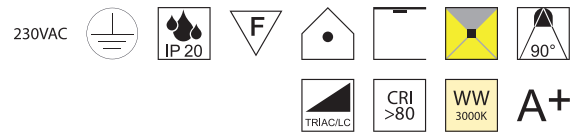

Bubbles, 230V 8W, 695lm, 3000K LED

Aluminium, Plexiglaszylinder mit Blaseneffekt

Bestell-Nr. Farbauswahl angeben Euro
52370/18- **S** **W**