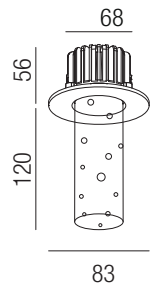

Bubbles, IP20, 8W, 710lm, 3000K LED

Aluminium, Plexiglaszylinder mit Blaseneffekt

Bestell-Nr. Farbauswahl angeben Euro
52360/6- S W NI + WW

Bubbles, IP20, 8W, 710lm, 3000K LED

Aluminium, Plexiglaszylinder mit Blaseneffekt

Bestell-Nr. Farbauswahl angeben Euro
52360/12- S W NI + WW

Bubbles, IP20, 8W, 710lm, 3000K LED

Aluminium, Plexiglaszylinder mit Blaseneffekt

Bestell-Nr. Farbauswahl angeben Euro
52360/18- S W NI + WW

Oberflächen
S - schwarz matt
W - weiß matt
NI - nickel gebürstet