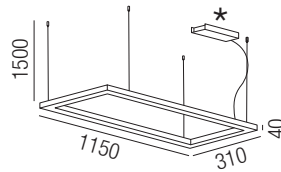

Edge prismatisch

Aluminium, Diffuser prismatisch UGR<19, Direktlicht

* ON/OFF - 360mm x 70mm, TRIAC - 410mm x 70mm, DALI - 410mm x 70mm

230VAC        

      **A+**

Bestell-Nr.	Farbauswahl angeben	dimmbar	Watt	Lumen	Euro
62306/115-	S W R A GE + SWW		62W	4827lm	
62306/115-	S W R A GE + WW		62W	5363lm	
62306/115-	S W R A GE + CW		62W	5899lm	
62306/115TRI-	S W R A GE + SWW	TRIAC	36W	2414lm	
62306/115TRI-	S W R A GE + WW	TRIAC	36W	2682lm	
62306/115TRI-	S W R A GE + CW	TRIAC	36W	2950lm	
62306/115DALI-	S W R A GE + SWW	DALI	62W	4827lm	
62306/115DALI-	S W R A GE + WW	DALI	62W	5363lm	
62306/115DALI-	S W R A GE + CW	DALI	62W	5899lm	