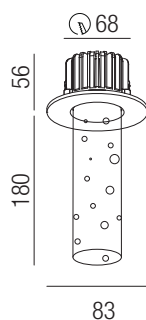

Bestell-Nr. Farbauswahl angeben Euro
52360/12- S W NI + WW

Bubbles, IP20, 8W, 710lm, 3000K LED

Aluminium, Plexiglaszylinder mit Blaseneffekt

Bestell-Nr. Farbauswahl angeben Euro
52360/18- S W NI + WW

Oberflächen
S - schwarz matt
W - weiß matt
NI - nickel gebürstet