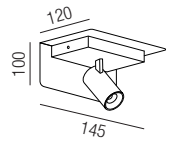

Bestell-Nr.	Farbauswahl angeben	dimmbar	Lumen	Euro
62531/15-	S W SG + WW		680lm	
62531/15-	S W SG + CW		748lm	
62531/15TRI-	S W SG + WW	TRIAC	680lm	
62531/15TRI-	S W SG + CW	TRIAC	748lm	

Opera, 2x 7W LED

Aluminium, schwenkbar

Oberflächen

- **S** - schwarz matt
- **W** - weiß matt mit Strahlerinnenringen schwarz
- **SG** - schwarz matt mit Strahlerinnenringen gold

Lichtfarben

- **WW** - warmweiß 3000K
- **CW** - kaltweiß 4000K