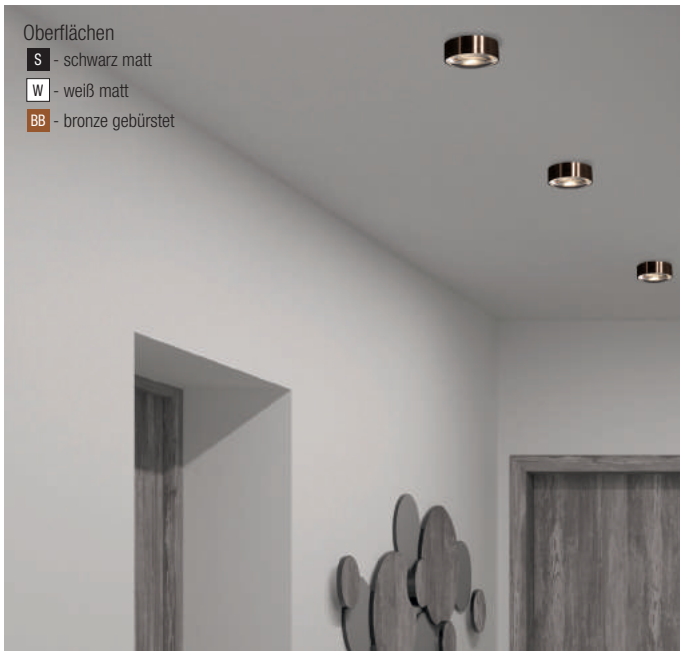

Oculus, 230V 10W, 900lm, 3000K **LED**

Aluminium, Glaslinse klar

230VAC

A+