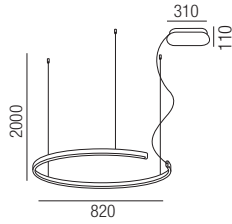

Leggera, 48W

Aluminium, Diffuser opal UGR<22

Bestell-Nr.	Farbauswahl angeben	dimmbar	Lumen	Euro
62400/82-	S W GM KU MB + SWW		1935lm	
62400/82-	S W GM KU MB + WW		2150lm	
62400/82TRI-	S W GM KU MB + SWW TRIAC		1935lm	
62400/82TRI-	S W GM KU MB + WW TRIAC		2150lm	
62400/82DALI-	S W GM KU MB + SWW DALI		1935lm	
62400/82DALI-	S W GM KU MB + WW DALI		2150lm