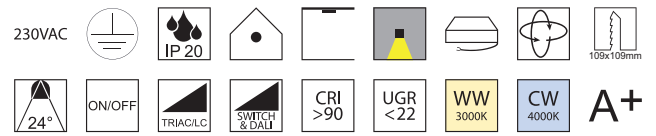

Opera Einbau, 7W LED

Aluminium, schwenkbar

Bestell-Nr.	Farbauswahl angeben	dimmbar	Lumen	Euro
62521/13-	S W S_{gl} + WW		680lm	
62521/13-	S W S_{gl} + CW		748lm	
62521/13TRI-	S W S_{gl} + WW	TRIAC	680lm	
62521/13TRI-	S W S_{gl} + CW	TRIAC	748lm	
62521/13DALI-	S W S_{gl} + WW	DALI	680lm	
62521/13DALI-	S W S_{gl} + CW	DALI	748lm