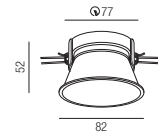

1

ZU548/95-

2

LED Einsätze | Lieferung inkl. Netzteil - ON/OFF, TRIAC, DALI

7W FLAT

7W

13W