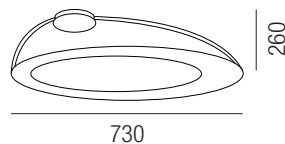

230VAC **A+**

Bestell-Nr.	Farbauswahl angeben	dimmbar	Lumen	Euro
62370/73-	S W R ALU A GE + SWW		5760lm	
62370/73-	S W R ALU A GE + WW		6400lm	
62370/73TRI-	S W R ALU A GE + SWW	TRIAC	5760lm	
62370/73TRI-	S W R ALU A GE + WW	TRIAC	6400lm	
62370/73DALI-	S W R ALU A GE + SWW	DALI	5760lm	
62370/73DALI-	S W R ALU A GE + WW	DALI	6400lm	

Velata 950, 75W, 7800lm

Aluminium, Diffuser weiß satniert UGR<22, Indirektlicht