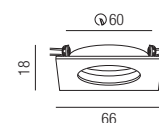

POLY Quickfinder

Einbauringe & Rahmen

ZU548/71-

ZU548/72-

ZU548/90-

ZU548/94-

Fassungen & LED Einsätze

für Leuchtmittel 230V | GU10 230V

Leuchtmittel GU10

GU10 Adapter

ZU548/65-S

LED Einsatz | 230V - netzteiler Betrieb

7W 230V

ZU548/66-