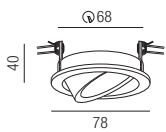

1

ZU548/81-