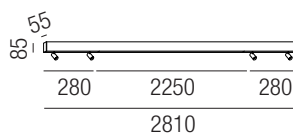

Miro, 35W + 4x 7W

Aluminium, schwenkbar, Diffuser opal