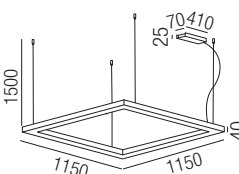

Bestell-Nr.	Farbauswahl angeben	dimmbar	Watt	Lumen	Euro
62301/115-	S W R A GE + SWW		100W	7722lm	
62301/115-	S W R A GE + WW		100W	8580lm	
62301/115-	S W R A GE + CW		100W	9438lm	
62301/115TRI-	S W R A GE + SWW	TRIAC	50W	3861lm	
62301/115TRI-	S W R A GE + WW	TRIAC	50W	4290lm	
62301/115TRI-	S W R A GE + CW	TRIAC	50W	4719lm	
62301/115DALI-	S W R A GE + SWW	DALI	100W	7722lm	
62301/115DALI-	S W R A GE + WW	DALI	100W	8580lm	
62301/115DALI-	S W R A GE + CW	DALI	100W	9438lm