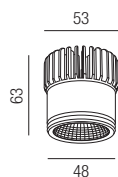

7W FLAT

ZU548/64- ON - WW
TRIAC - SWW

7W

ZU548/62- ON - WW
TRIAC - WW
DALI - SWW

13W

ZU548/60- ON - WW
TRIAC - WW
DALI - SWW

18W

ZU548/63- ON - WW
TRIAC - WW
DALI - CW