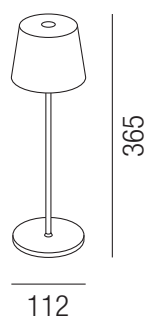

Party Akku, 2,2W, 150lm, 3000K **LED**

Aluminium anthrazit, Touch dim, Akku aufladbar, Leuchtdauer ca. 7 Stunden, inkl. Steckernetzteil mit Micro USB-Kabel

230VAC

A+

Bestell-Nr.	Euro
85940/40