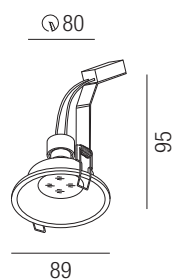

1. Oberflächen
2. **S** - schwarz
   - **W** - weiß
   - **BR** - moccabraun
   - **ALU** - Aluminium gebürstet
   - **G** - gold satin
   - **BB** - bronze gebürstet