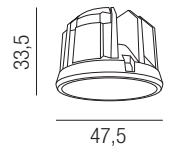

Poly LED Einsatz, 7W flat

inkl. Netzteil

A+

Bestell-Nr.	Lumen	Euro
ZU548/64-ON-	640 lm	
ZU548/64-ON-	690 lm	
ZU548/64-TRIAC-	640 lm	
ZU548/64-TRIAC-	690 lm