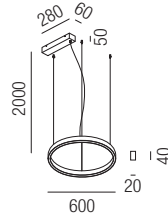

Tango, down 30W + up 15W, 1380lm + 690lm, 3000K

Aluminium schwarz matt, Diffuser opal

230VAC

A+

Bestell-Nr. Farbauswahl angeben Euro
57313/60DALI-S ☐ S ☐ W

Tango, down 48W + up 24W, 2210lm + 1105lm, 3000K

Aluminium schwarz matt, Diffuser opal

230VAC

A+

Bestell-Nr. Farbauswahl angeben Euro
57313/90DALI-S ☐ S ☐ W