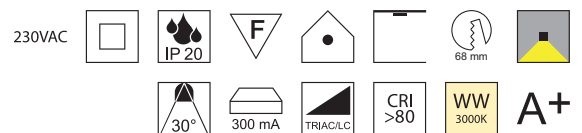

Bubbles, IP20, 8W, 710lm, 3000K LED

Aluminium, Plexiglaszylinder mit Blaseneffekt

Bestell-Nr. Farbauswahl angeben Euro
52360/18- S W NI + WW