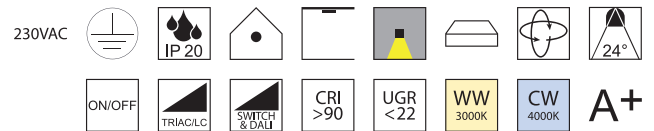

Opera, 2x 7W LED

Aluminium, schwenkbar

Oberflächen

- S** - schwarz matt
- W** - weiß matt mit Strahlerinnenringen schwarz
- SG** - schwarz matt mit Strahlerinnenringen gold

Lichtfarben

- WW** - warmweiß 3000K
- CW** - kaltweiß 4000K