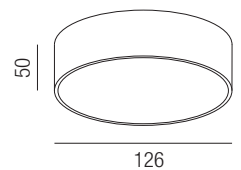

Oculus, 230V 10W, 900lm, 3000K

Aluminium, Linse klar

Oberflächen 230VAC

S - schwarz matt
W - weiß matt
BB - bronze gebürstet

A+

Bestell-Nr.	Farbauswahl angeben	Euro
57476/13-	S W	
57476/13-	BB	

Orbit rund, 1x GU10 230V 40W

Aluminium massiv, starr

Oberflächen 230VAC

S - schwarz matt
W - weiß matt
ALU - Aluminium gebürstet
G - gold satin
BRG - moccabraun-innen gold
S G - schwarz-innen gold
BB - bronze gebürstet

A++ - D

Bestell-Nr.	Farbauswahl angeben	Euro
57370/11-	S W ALU G	
57370/11-	BRG S G BB	

Orbit quadratisch, 1x GU 10 230V 40W

Aluminium massiv, starr

Oberflächen 230VAC

S - schwarz matt
W - weiß matt
ALU - Aluminium gebürstet
G - gold satin
BRG - moccabraun-innen gold
S G - schwarz-innen gold
BB - bronze gebürstet

A++ - D

Bestell-Nr.	Farbauswahl angeben	Euro
57375/11-	S W ALU G	
57375/11-	BRG S G BB	

Oculus, 230V 2x4W, 760lm, 3000K

Aluminium, Linse klar

Oberflächen 230VAC

S - schwarz matt
W - weiß matt
ALU - Aluminium gebürstet
G - gold satin
BB - bronze gebürstet

A+

Bestell-Nr.	Farbauswahl angeben	Euro
57481/11-	S W G	
57481/11-	ALU	
57481/11-	BB	

Meteor, 1x G9 230V 33W

Aluminium

Oberflächen 230VAC

S - schwarz matt
W - weiß matt
ALU - Aluminium gebürstet
G - gold satin
BRG - moccabraun-innen gold
S G - schwarz-innen gold
BB - bronze gebürstet

A++ - D

Bestell-Nr.	Farbauswahl angeben	Euro
57332/10-	S W ALU G	
57332/10-	BRG S G BB