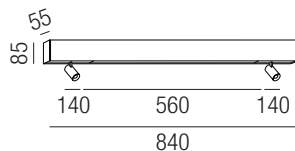

Oberflächen

S - schwarz matt

W - weiß matt mit Strahlerinnenringen schwarz

Lichtfarben

WW - warmweiß 3000K

CW - kaltweiß 4000K

Miro, 18W + 2x 7W LED

Aluminium, schwenkbar, Diffuser opal

230VAC **A+**

Bestell-Nr.	Farbauswahl angeben	dimmbar	Lumen	Euro
62562/84-	S W + WW		3130lm	
62562/84-	S W + CW		3443lm	
62562/84DALI-	S W + WW	DALI	3130lm	
62562/84DALI-	S W + CW	DALI	3443lm