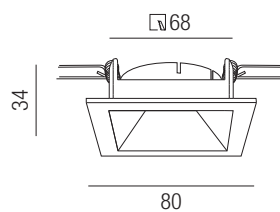

Einbaurahmen quadratisch mit Reflektor

Aluminium, Klick-Reflektor Kunststoff

Bestell-Nr. Farbauswahl angeben Euro
ZU548/72- **SS SW SG WW WS WG SC WC**