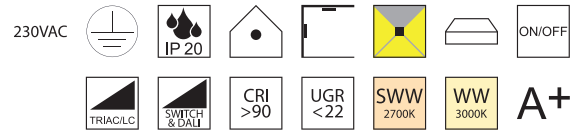

Leggera, 35W

Aluminium, Diffuser opal UGR<22

Bestell-Nr.	Farbauswahl angeben	dimmbar	Lumen	Euro
62430/65-	S W GM KU MB + SWW		1305lm	
62430/65-	S W GM KU MB + WW		1450lm	
62430/65TRI-	S W GM KU MB + SWW	TRIAC	1305lm	
62430/65TRI-	S W GM KU MB + WW	TRIAC	1450lm	
62430/65DALI-	S W GM KU MB + SWW	DALI	1305lm	
62430/65DALI-	S W GM KU MB + WW	DALI	1450lm