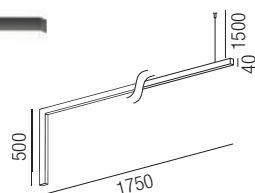

Edge, 51W

Wandleuchte mit Stahlseil, Diffuser opal UGR<22, Direktlicht

230VAC

A+

Bestell-Nr.	Farbauswahl angeben	dimmbar	Lumen	Euro
62331/175-	☐ S ☐ W ☐ R ☐ A ☐ GE + ☐ SWW		3366lm	
62331/175-	☐ S ☐ W ☐ R ☐ A ☐ GE + ☐ WW		3740lm	
62331/175DALI-	☐ S ☐ W ☐ R ☐ A ☐ GE + ☐ SWW	DALI	3366lm	
62331/175DALI-	☐ S ☐ W ☐ R ☐ A ☐ GE + ☐ WW	DALI	3740lm