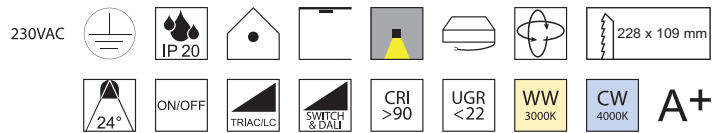

Opera Einbau, 2x7W LED

Aluminium, schwenkbar

Bestell-Nr.	Farbauswahl angeben	dimmbar	Lumen	Euro
62522/25-	S W S_{gl} + WW		1360lm	
62522/25-	S W S_{gl} + CW		1496lm	
62522/25TRI-	S W S_{gl} + WW	TRIAC	1360lm	
62522/25TRI-	S W S_{gl} + CW	TRIAC	1496lm	
62522/25DALI-	S W S_{gl} + WW	DALI	1360lm	
62522/25DALI-	S W S_{gl} + CW	DALI	1496lm	

Opera Einbau, 3x7W LED

Aluminium, schwenkbar